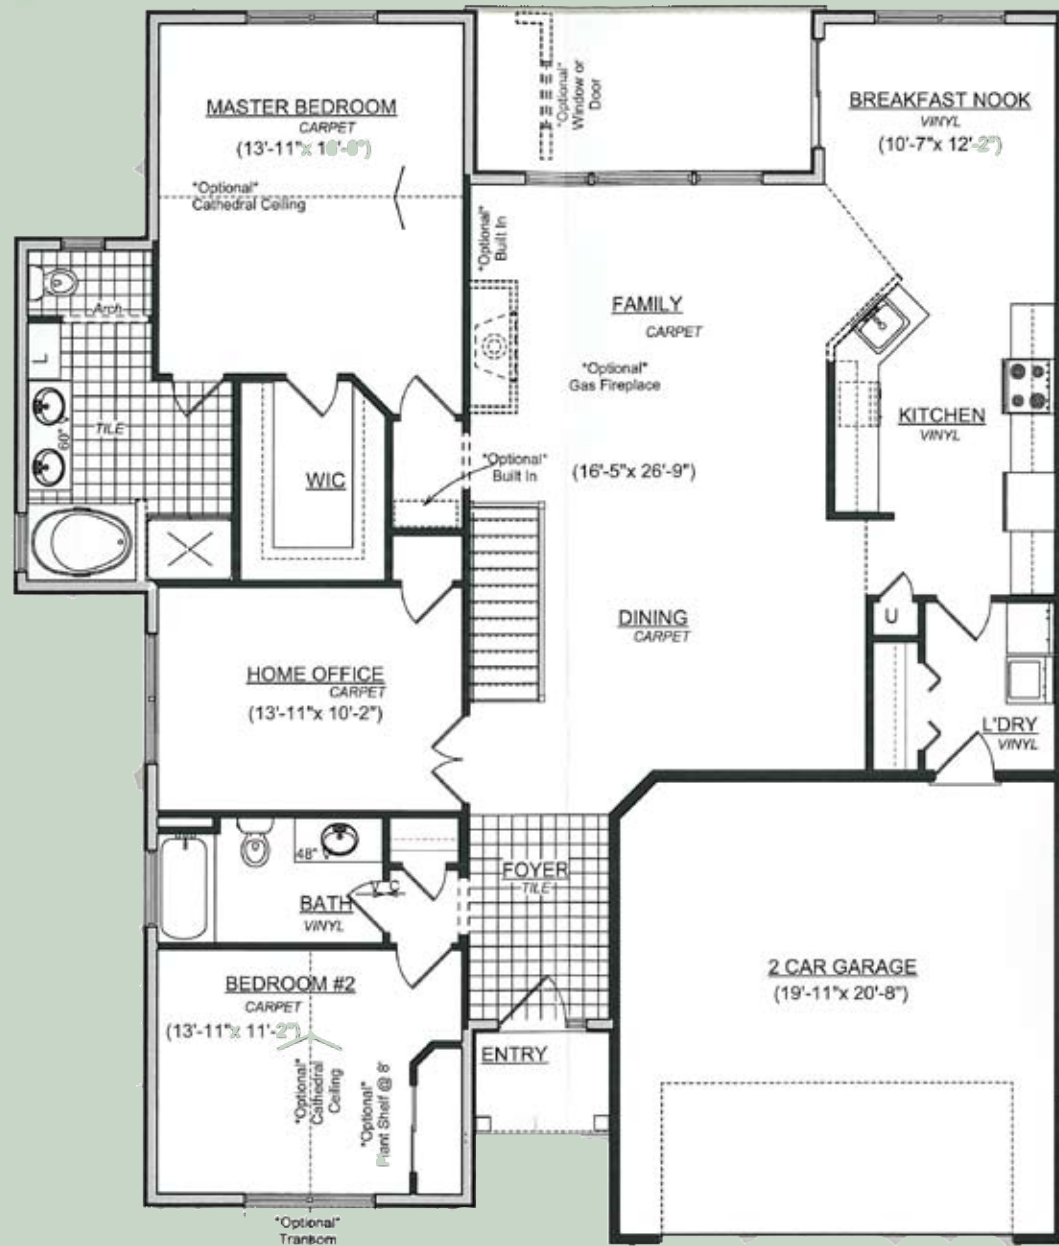

# The Hampton 1 & 2

HAMPTON 1 FLOORPLAN  
TOTAL LIVING AREA 1786 SF

OPTIONAL BUMPOUT

HAMPTON 2 FLOORPLAN