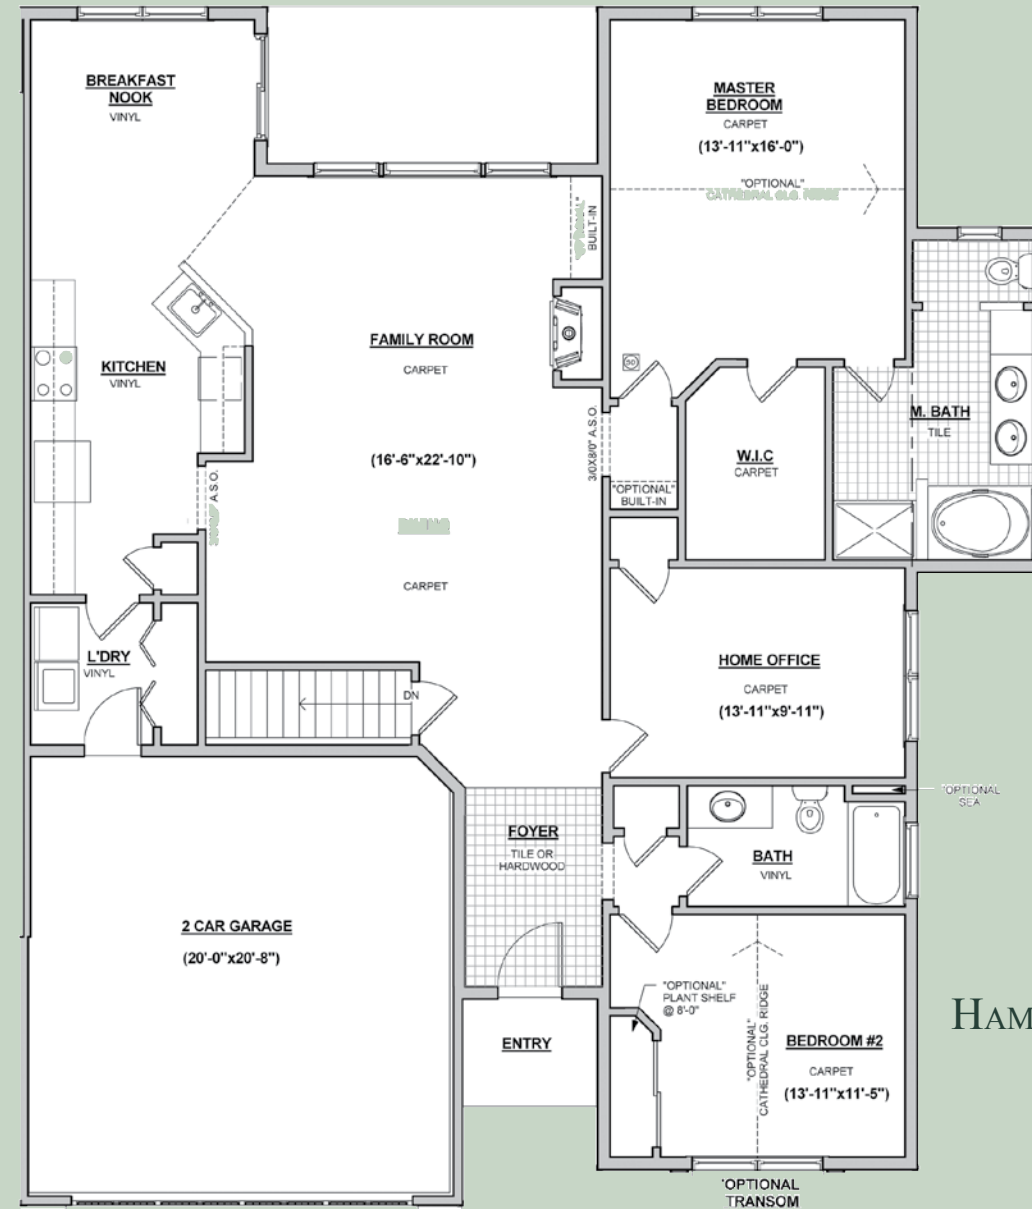

# The Hampton 1 & 2

HAMPTON 1 FLOORPLAN  
TOTAL LIVING AREA 1786 SF

OPTIONAL BUMPOUT

HAMPTON 2 FLOORPLAN